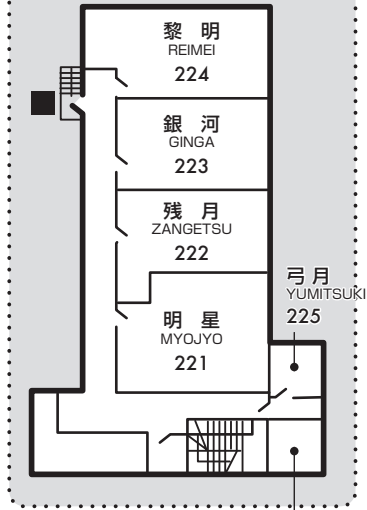

湯あみ宿曙
あけぼの

館内図

FLOOR MAP
館内平面圖 / 馆内平面图 / 관내안내도

2F

翠明荘

SUIMEISOU

夕月 YUTSUKI 226

石翠荘

SEKISUISOU

こはく KOHAKU 104

2F

曙笑庵

SYOSOUAN