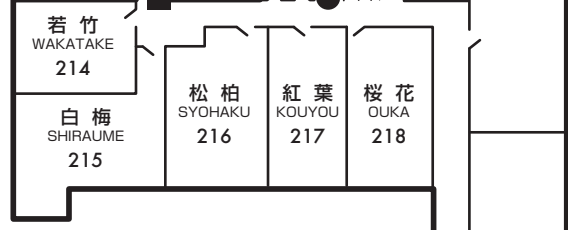

## 曙笑庵

SYOSOUAN

### 湯あみ処

PUBLIC BATH  
澡堂 / 公共浴場  
목욕탕

OPEN AIR BATH  
露天浴場 / 露天温泉 / 노천탕  
① KUMOKAGAMI  
② HOSHIKAGAMI

お食事処  
ちゃらくてい  
CHARAKUTEI

四季彩料亭  
瑞香庵  
RIKOAN

平安の間 HEIANNOMA 115

宴会場 BANQUET HALL 116

寿の間 KOTOBUKI 116

テールーム  
TEA ROOM  
茶室 / 飲品店  
휴게실

美容サロン  
五感美 be ささら  
GOKANBI BE SASARA

ロビー  
LOBBY  
大廳 / 前厅  
로비

フロント  
FRONT DESK  
櫃台 / 前台  
프론트

正面玄関  
ENTRANCE  
玄関 / 出入口玄关 / 현관

朝霧 ASAGIRI 211

天の川 AMANOGAWA 212

朝日 ASAHI 213