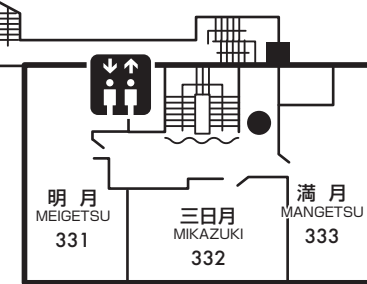

### 湯あみ処

PUBLIC BATH  
澡堂 / 公共浴場  
목욕탕

OPEN AIR BATH  
露天浴場 / 露天温泉 / 노천탕  
① KUMOKAGAMI  
② HOSHIKAGAMI

お食事処  
ちゃらくてい  
CHARAKUTEI

四季彩料亭  
瑞香庵  
RIKOAN

平安の間 HEIANNOMA 115

宴会場 BANQUET HALL 116

寿の間 KOTOBUKI 116

テールーム  
TEA ROOM  
茶室 / 飲品店  
휴게실

美容サロン  
五感美 be ささら  
GOKANBI BE SASARA

ロビー  
LOBBY  
大廳 / 前厅  
로비

フロント  
FRONT DESK  
櫃台 / 前台  
프론트

正面玄関  
ENTRANCE  
玄関 / 出入口玄关 / 현관

朝霧 ASAGIRI 211

天の川 AMANOGAWA 212

朝日 ASAHI 213

貸切炭酸泉風呂  
スパークリングスパ  
PRIVATE CARBONATED BATH  
SPARKLING SPA  
獨立私人碳酸泉 / 氣泡 SPA  
碳酸泉包間 / 氣泡泉  
전세 탄산수 온천탕 / 스파클링 스파

4F

3F

2F

1F 2F