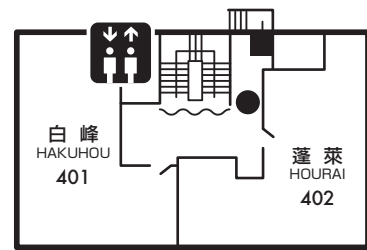

朝霧 ASAGIRI 211

天の川 AMANOGAWA 212

朝日 ASAHI 213

貸切炭酸泉風呂
スパークリングスパ
PRIVATE CARBONATED BATH
SPARKLING SPA
獨立私人碳酸泉 / 氣泡 SPA
碳酸泉包間 / 氣泡泉
전세 탄산수 온천탕 / 스파클링 스파

4F

3F