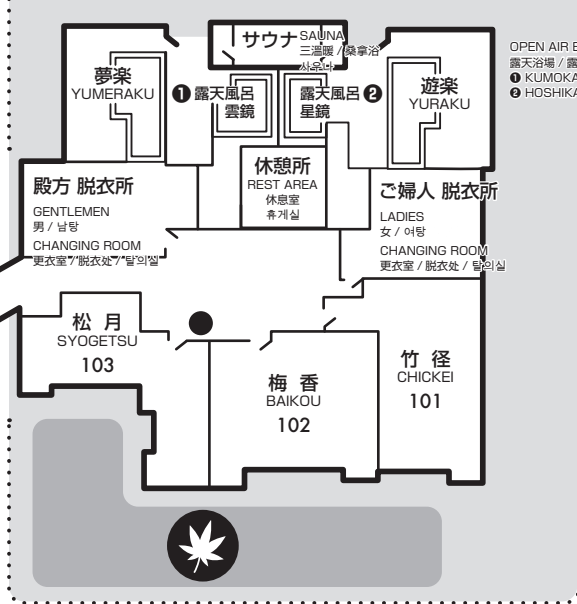

湯あみ処

PUBLIC BATH
澡堂 / 公共浴場
목욕탕

OPEN AIR BATH
露天浴場 / 露天温泉 / 노천탕
① KUMOKAGAMI
② HOSHIKAGAMI

お食事処
ちゃらくてい
CHARAKUTEI

四季彩料亭
瑞香庵
RIKOAN

平安の間 HEIANNOMA 115

宴会場 BANQUET HALL 116

寿の間 KOTOBUKI 116

テールーム
TEA ROOM
茶室 / 飲品店
휴게실

美容サロン
五感美 be ささら
GOKANBI BE SASARA

ロビー
LOBBY
大廳 / 前厅
로비

フロント
FRONT DESK
櫃台 / 前台
프론트

正面玄関
ENTRANCE
玄関 / 出入口玄关 / 현관